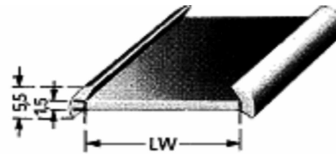

Unterlegband
UP5 LW=20 mm EUR 2,30/m*
UP8 LW=27 mm EUR 2,50/m*
UP9 LW=30 mm EUR 2,70/m*
UP11 LW=40 mm EUR 2,95/m*