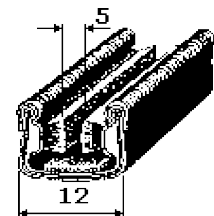

Samtschienen mit Metalleinlage
mit Metalleinlage
S125 5/12 mm EUR 5,65/m*
S119 6/15 mm EUR 7,90/m*