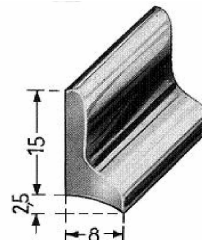

AL36
Abtropfleiste
Länge 5 m
EUR 6,50/m*