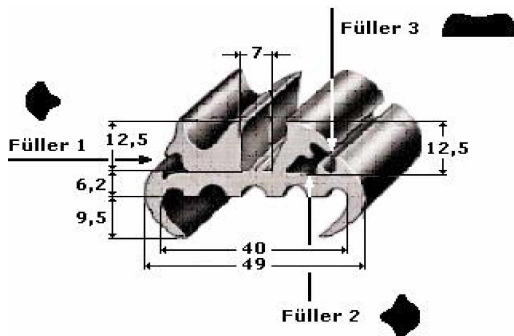

13388  
EUR 5,05/m\*

4070  
Ausstellfenster  
EUR 6,20/m\*

Unterlegband  
UP5 LW=20 mm EUR 2,30/m\*  
UP8 LW=27 mm EUR 2,50/m\*  
UP9 LW=30 mm EUR 2,70/m\*  
UP11 LW=40 mm EUR 2,95/m\*

3321  
ersatzweise Moosgummiprofil  
EUR 3,80/m\*

Deckleiste mit einge-  
setzten Nägeln, Nagelabstand  
ca. 100 mm ALU poliert,  
Länge 5 m  
NL6 10 mm breit EUR 5,30/m\*  
NL8 12 mm breit EUR 6,00/m\*

\* Preisänderungen vorbehalten. Preise verstehen sich zuzüglich Versandkosten und MwSt. Farbe schwarz, falls nicht anders beschrieben.