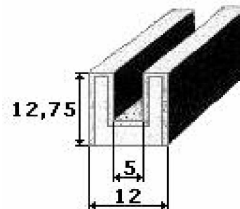

Samtschienen
S25 5/12 mm EUR 5,20/m*
S26 5/13 mm EUR 5,95/m*
S30 6/12 mm EUR 5,60/m*
S32 6/14,5 mm EUR 6,10/m*
S34 7/12 mm EUR 5,85/m*