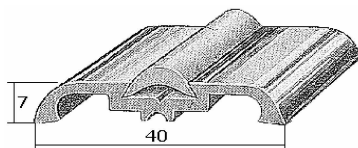

Füller-Deckleiste
Länge 5 m
FL104 Leiste EUR 9,00/m*
P2 Füller schwarz EUR 1,45/m*
P3 Füller silbrig EUR 1,45/m*