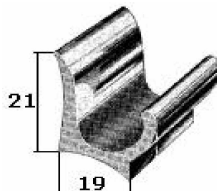

RL13
Regenleiste
Länge 5 m
EUR 9,40/m*